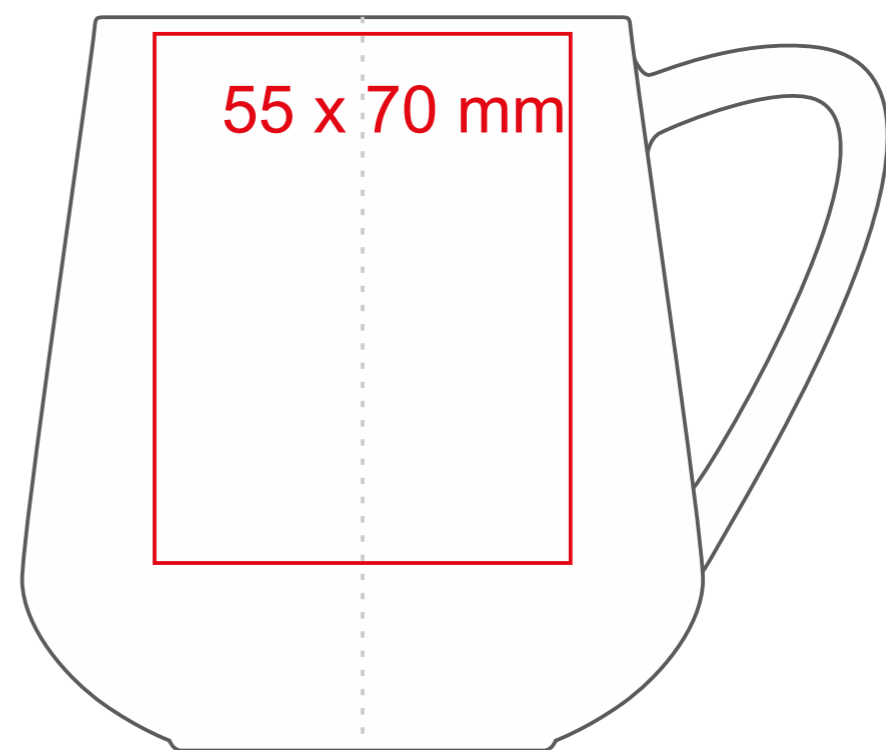

Eris

350 ml / h: 97 mm / Ø 75 mm

- | | |
|----------------------------|--------------|
| Nadruk na uchu | - 90 x 10 mm |
| Nadruk wewnątrz na ściance | - 40 x 20 mm |
| Nadruk wewnątrz na dnie | - Ø 30 mm |
| Nadruk od spodu | - Ø 30 mm |