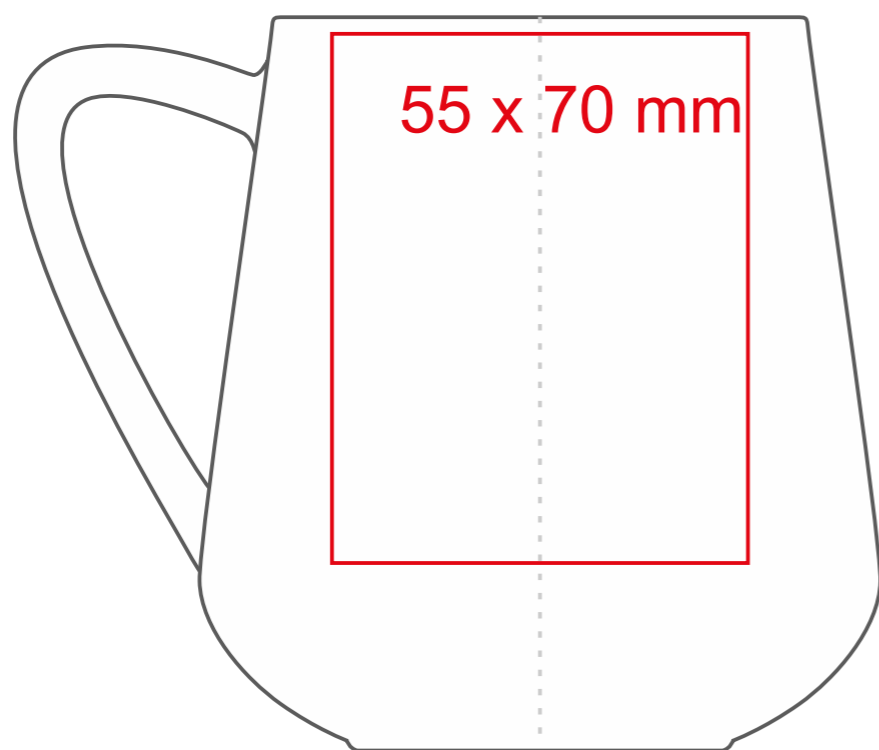

Eris

350 ml / h: 97 mm / Ø 75 mm

- | | |
|----------------------------|--------------|
| Nadruk na uchu | - 90 x 10 mm |
| Nadruk wewnątrz na ściance | - 40 x 20 mm |
| Nadruk wewnątrz na dnie | - Ø 30 mm |
| Nadruk od spodu | - Ø 30 mm |