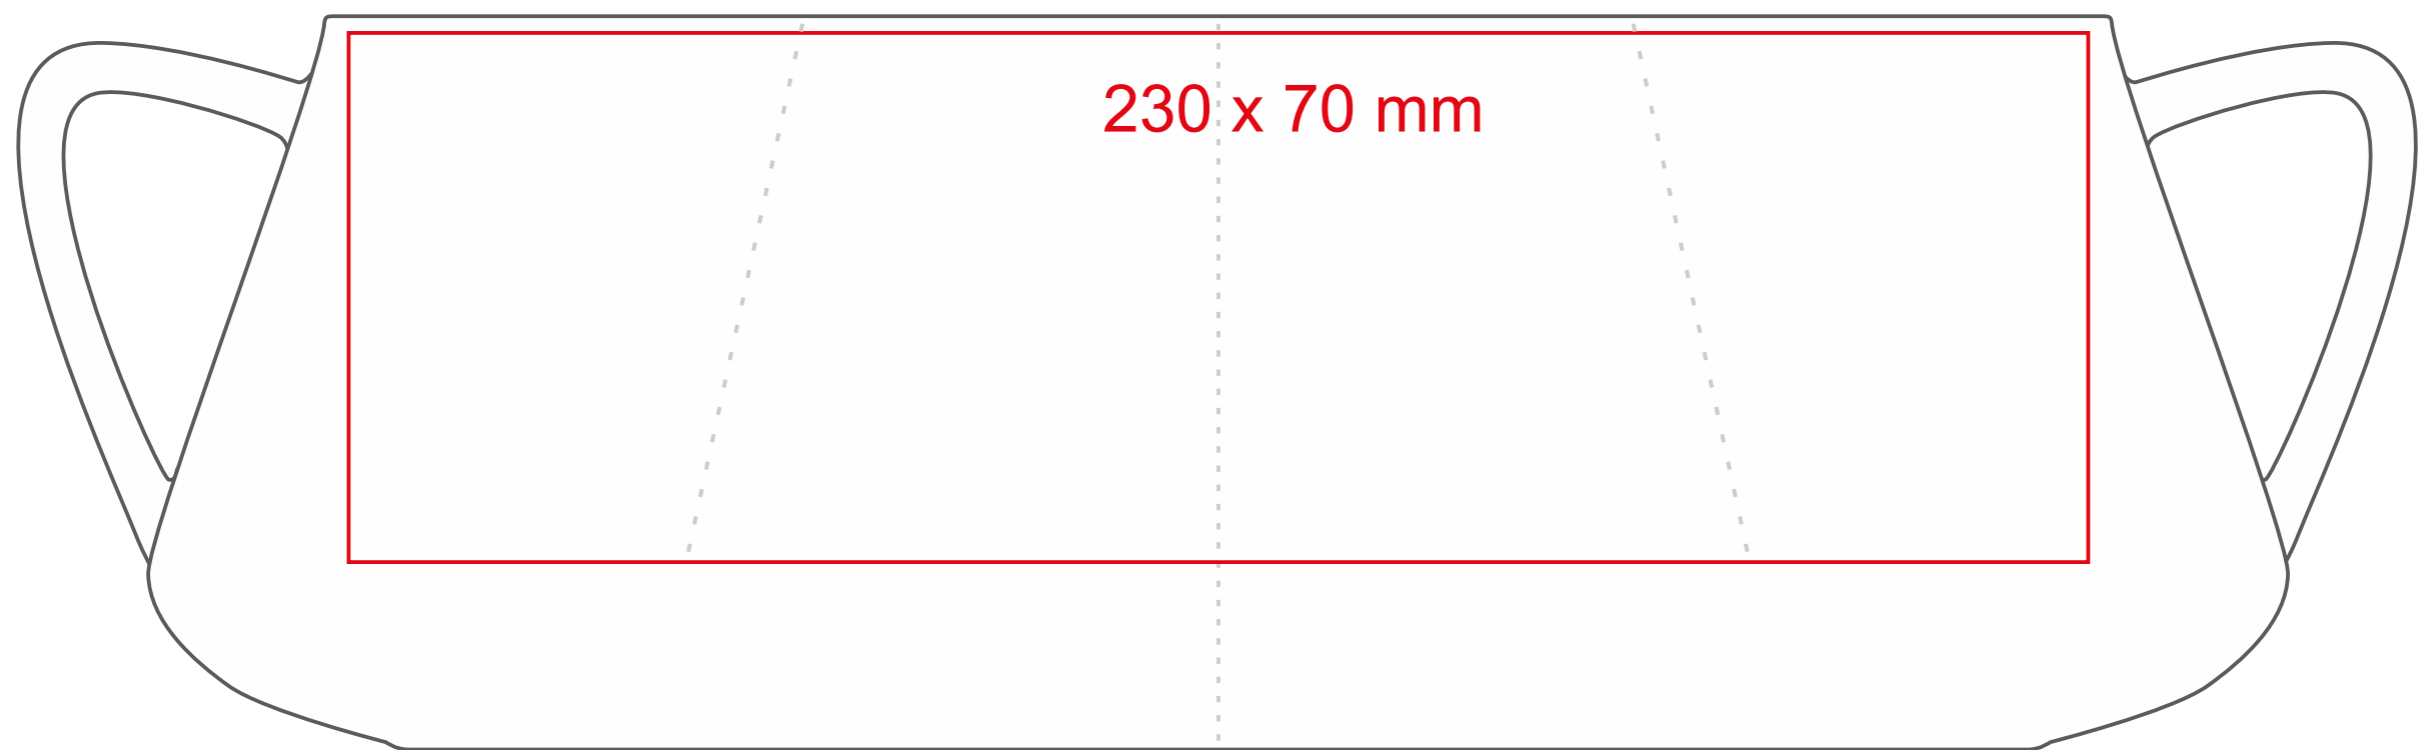

Eris

350 ml / h: 97 mm / Ø 75 mm

- | | |
|----------------------------|--------------|
| Nadruk na uchu | - 90 x 10 mm |
| Nadruk wewnątrz na ściance | - 40 x 20 mm |
| Nadruk wewnątrz na dnie | - Ø 30 mm |
| Nadruk od spodu | - Ø 30 mm |

*W przypadku projektów dla kalkomanii wybiegających poza standardową powierzchnię nadruku prosimy o kontakt z działem handlowym.

legenda

- Nadruk kalkomania (Transfer Print)
- Piaskowanie (Sensitive Touch)